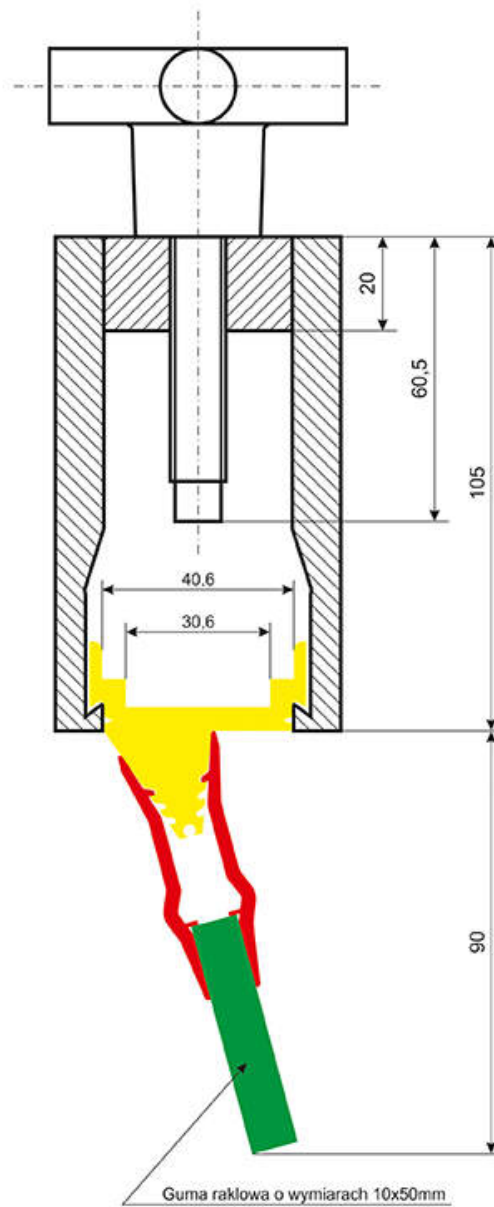

SERILOR MACH BOLT IN

SERILOR MACH 15°

SERILOR MACH PROSTY

* Wszystkie wymiary podane są w milimetrach