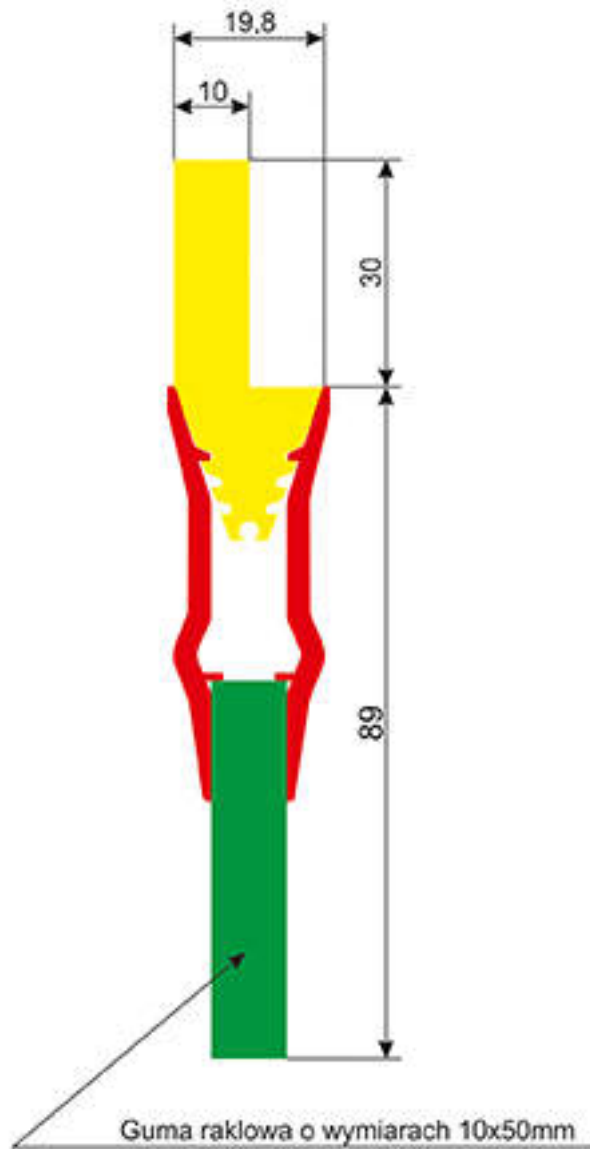

SERILOR MACH BOLT IN

SERILOR MACH 15°

SERILOR MACH PROSTY

* Wszystkie wymiary podane są w milimetrach